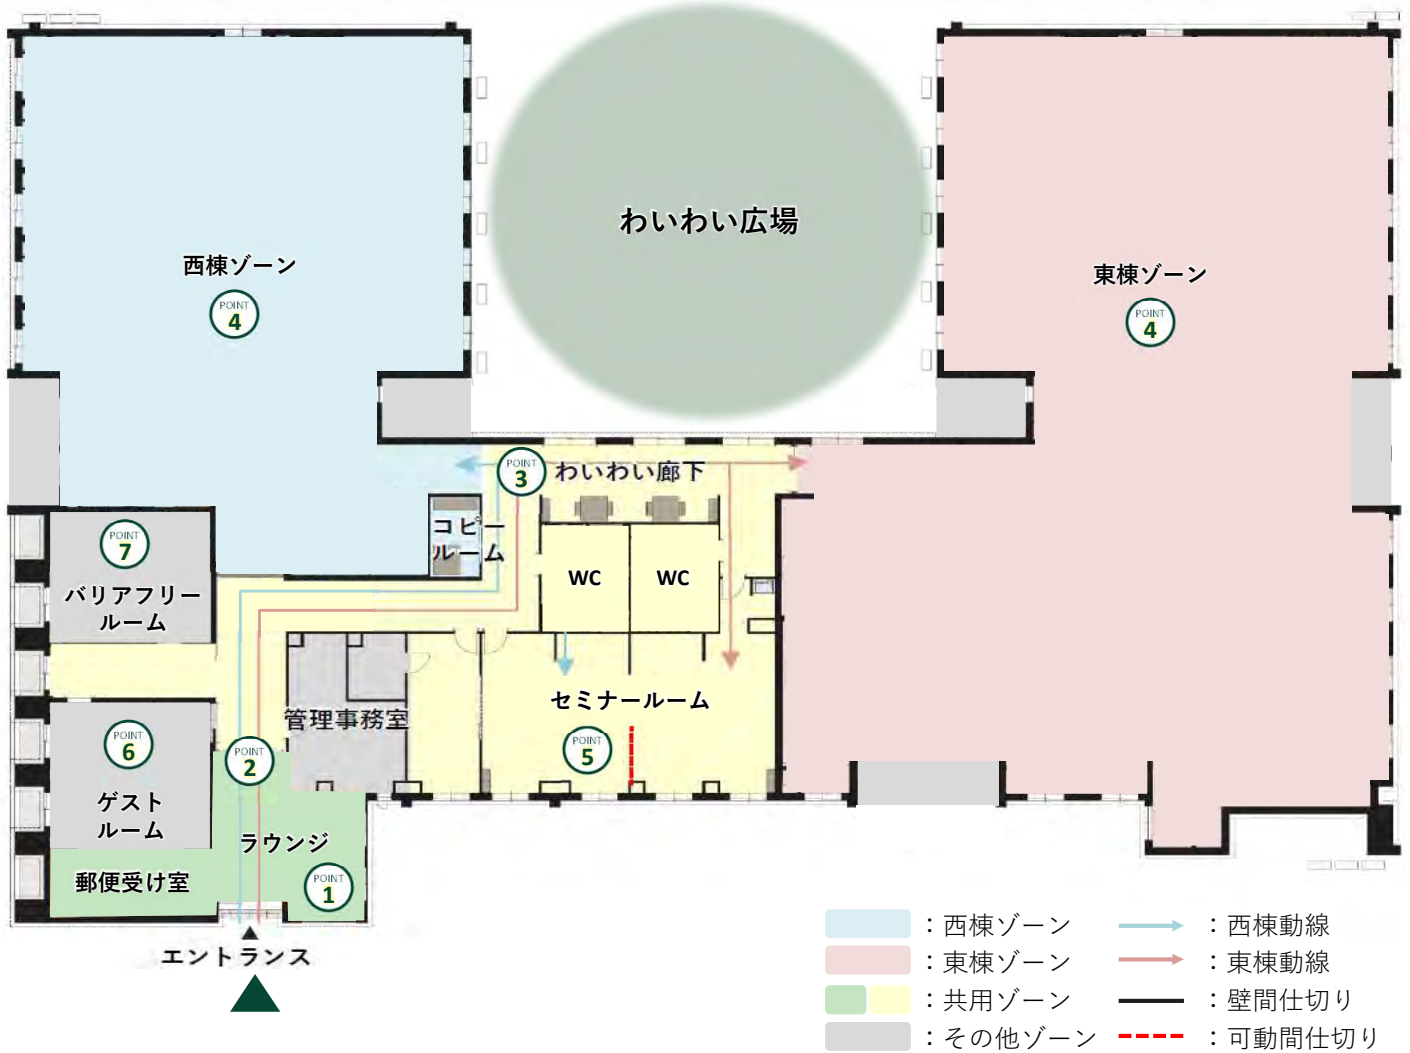

ランニングが趣味にな
かなキャンパス内や
口すぐに寮があるの
を走る時にも

オープンリビングで寮生同士一緒に
課題をしてるよ。分からないところも
皆でやると解決しやすい！
時には一緒に簡単な料理をしたりして、
健康と節約にも気を使ってるよ！

西側 外観

オープンリビング

男性、女性とで分けたゾーニングとして、東棟、西棟ゾーンに別れています。

ラウンジには自動販売機が置いてあります。また、寮生以外の方との面談の場にもなります。

管理事務室の横に寮生用エントランスがあります。オートロックで寮生の安全を守ります。

POINT
3

わいわい廊下

寮内の廊下には机とイスがあり、寮生同士気軽にコミュニケーションをとることができます。

POINT
4

玄関

男性ゾーン・女性ゾーンへはそれぞれ建物内で玄関が別々となっており、セキュリティに配慮しています。

POINT
5

セミナールーム

寮生が使える研修室兼多目的室があり、模擬授業（授業の練習）やグループワーク等、様々な活用ができます。寮のイベントなどもこちらで行うことができます。

POINT
5

セミナールーム

POINT
6

ゲストルーム

寮生のご家族の方が泊まれる部屋を完備しています。ご利用の際はご連絡をお願いします。

POINT
7

各居室間取り図

居室概要

間取り	1 R、インナーバルコニー、バス、トイレ
住戸面積	15 m ² (居室：13.25m ² (8帖)、インナーバルコニー：1.75m ²)
主な設備	<ul style="list-style-type: none"> ・3点式ユニットバス (バス、トイレ) ・エアコン (冷暖房) ・ガス給湯器 (エコジョーズ) ・インナーバルコニー ・Wi-Fi (加入契約必須、月額：1,800円 (予定))
寄宿料	月額30,000円
光熱費	電気・ガス・水道 (月額10,000円程度 ※使用量に応じて請求)