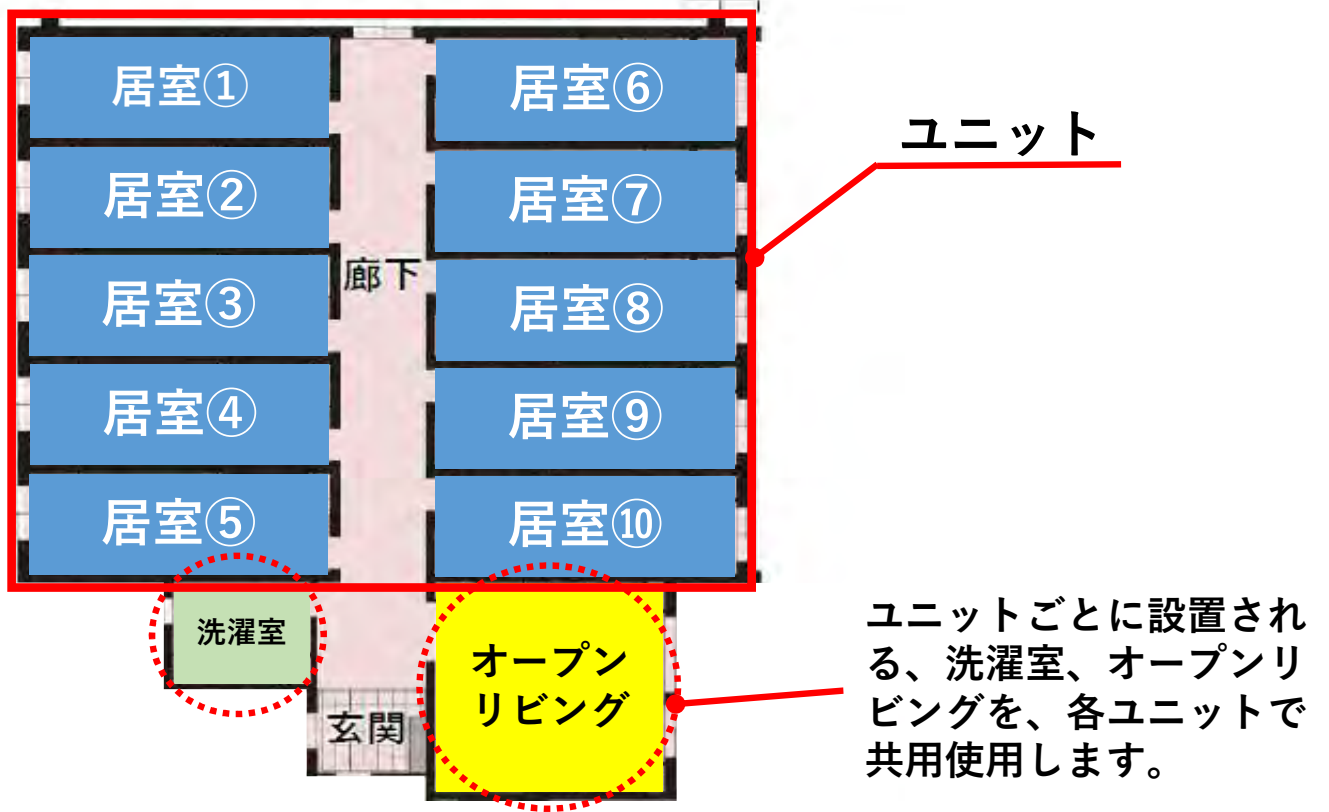

居室ユニット

居室ユニットの例

- ※寮生活は「ユニット」単位での共同生活になります。
- ※10部屋前後の居室（個室）を1ユニットとし、オープンリビングや洗濯室等は、各ユニットで共用します。