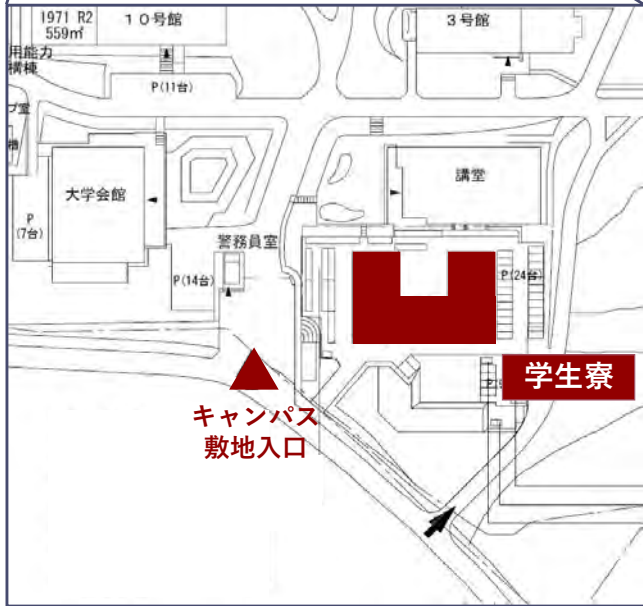

カーシェア用の車両を
設置予定です。
(有料)

宮城教育大学

●宮城教育大学
附属特別支援学校

●青葉山
東北大学
青葉山キャンパス

周辺環境

 **生活協同組合購買部(萩朋会館内)**
約160m 徒歩約2分

 **コンビニ(東北大学 青葉山キャンパス内)**
約550m 徒歩約7分

 **青葉山駅(仙台市地下鉄 東西線)**
北1出口から約650m 徒歩約9分