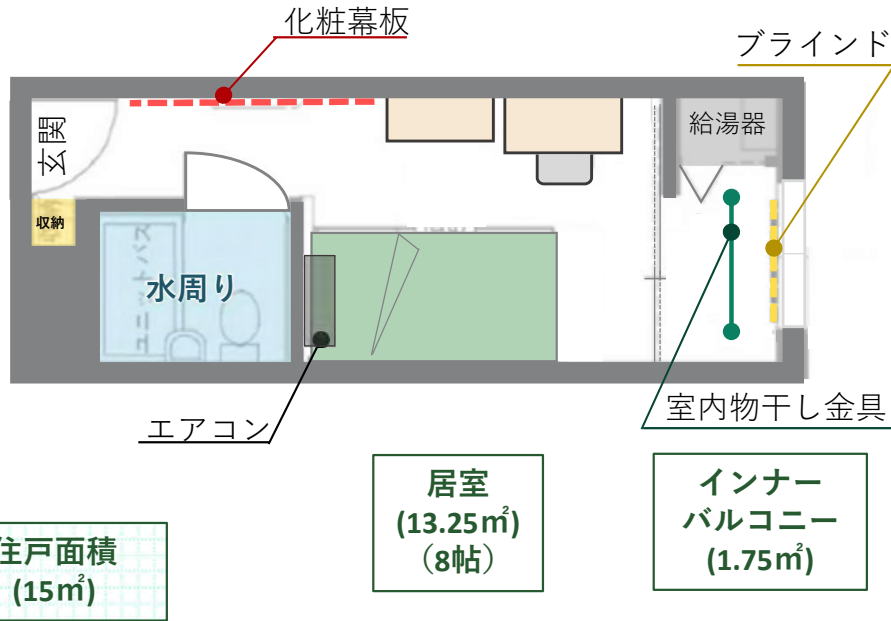

管理事務室の横に寮生用エントランスがあります。オートロックで寮生の安全を守ります。

POINT
3

わいわい廊下

寮内の廊下には机とイスがあり、寮生同士気軽にコミュニケーションをとることができます。

POINT
4

玄関

男性ゾーン・女性ゾーンへはそれぞれ建物内で玄関が別々となっており、セキュリティに配慮しています。

POINT
5

バリアフリールーム

お身体の不自由な方でも使いやすく安全なバリアフリールームを完備しています。

居室ユニット

居室ユニットの例

- ※寮生活は「ユニット」単位での共同生活になります。
- ※10部屋前後の居室（個室）を1ユニットとし、オープンリビングや洗濯室等は、各ユニットで共用します。

オープンリビングでは食事を作ることができます。男女各ユニットごとにあるので夜でも利用も可能です。

洗濯室は男女各ユニットごとにあります。外に干せるバルコニーも併設されています。

各居室間取り図

居室概要

間取り	1 R、インナーバルコニー、バス、トイレ
住戸面積	15 m ² (居室：13.25m ² (8帖)、インナーバルコニー：1.75m ²)
主な設備	<ul style="list-style-type: none"> ・3点式ユニットバス (バス、トイレ) ・エアコン (冷暖房) ・ガス給湯器 (エコジョーズ) ・インナーバルコニー ・Wi-Fi (加入契約必須、月額：1,800円 (予定))
寄宿料	月額30,000円
光熱費	電気・ガス・水道 (月額10,000円程度 ※使用量に応じて請求)